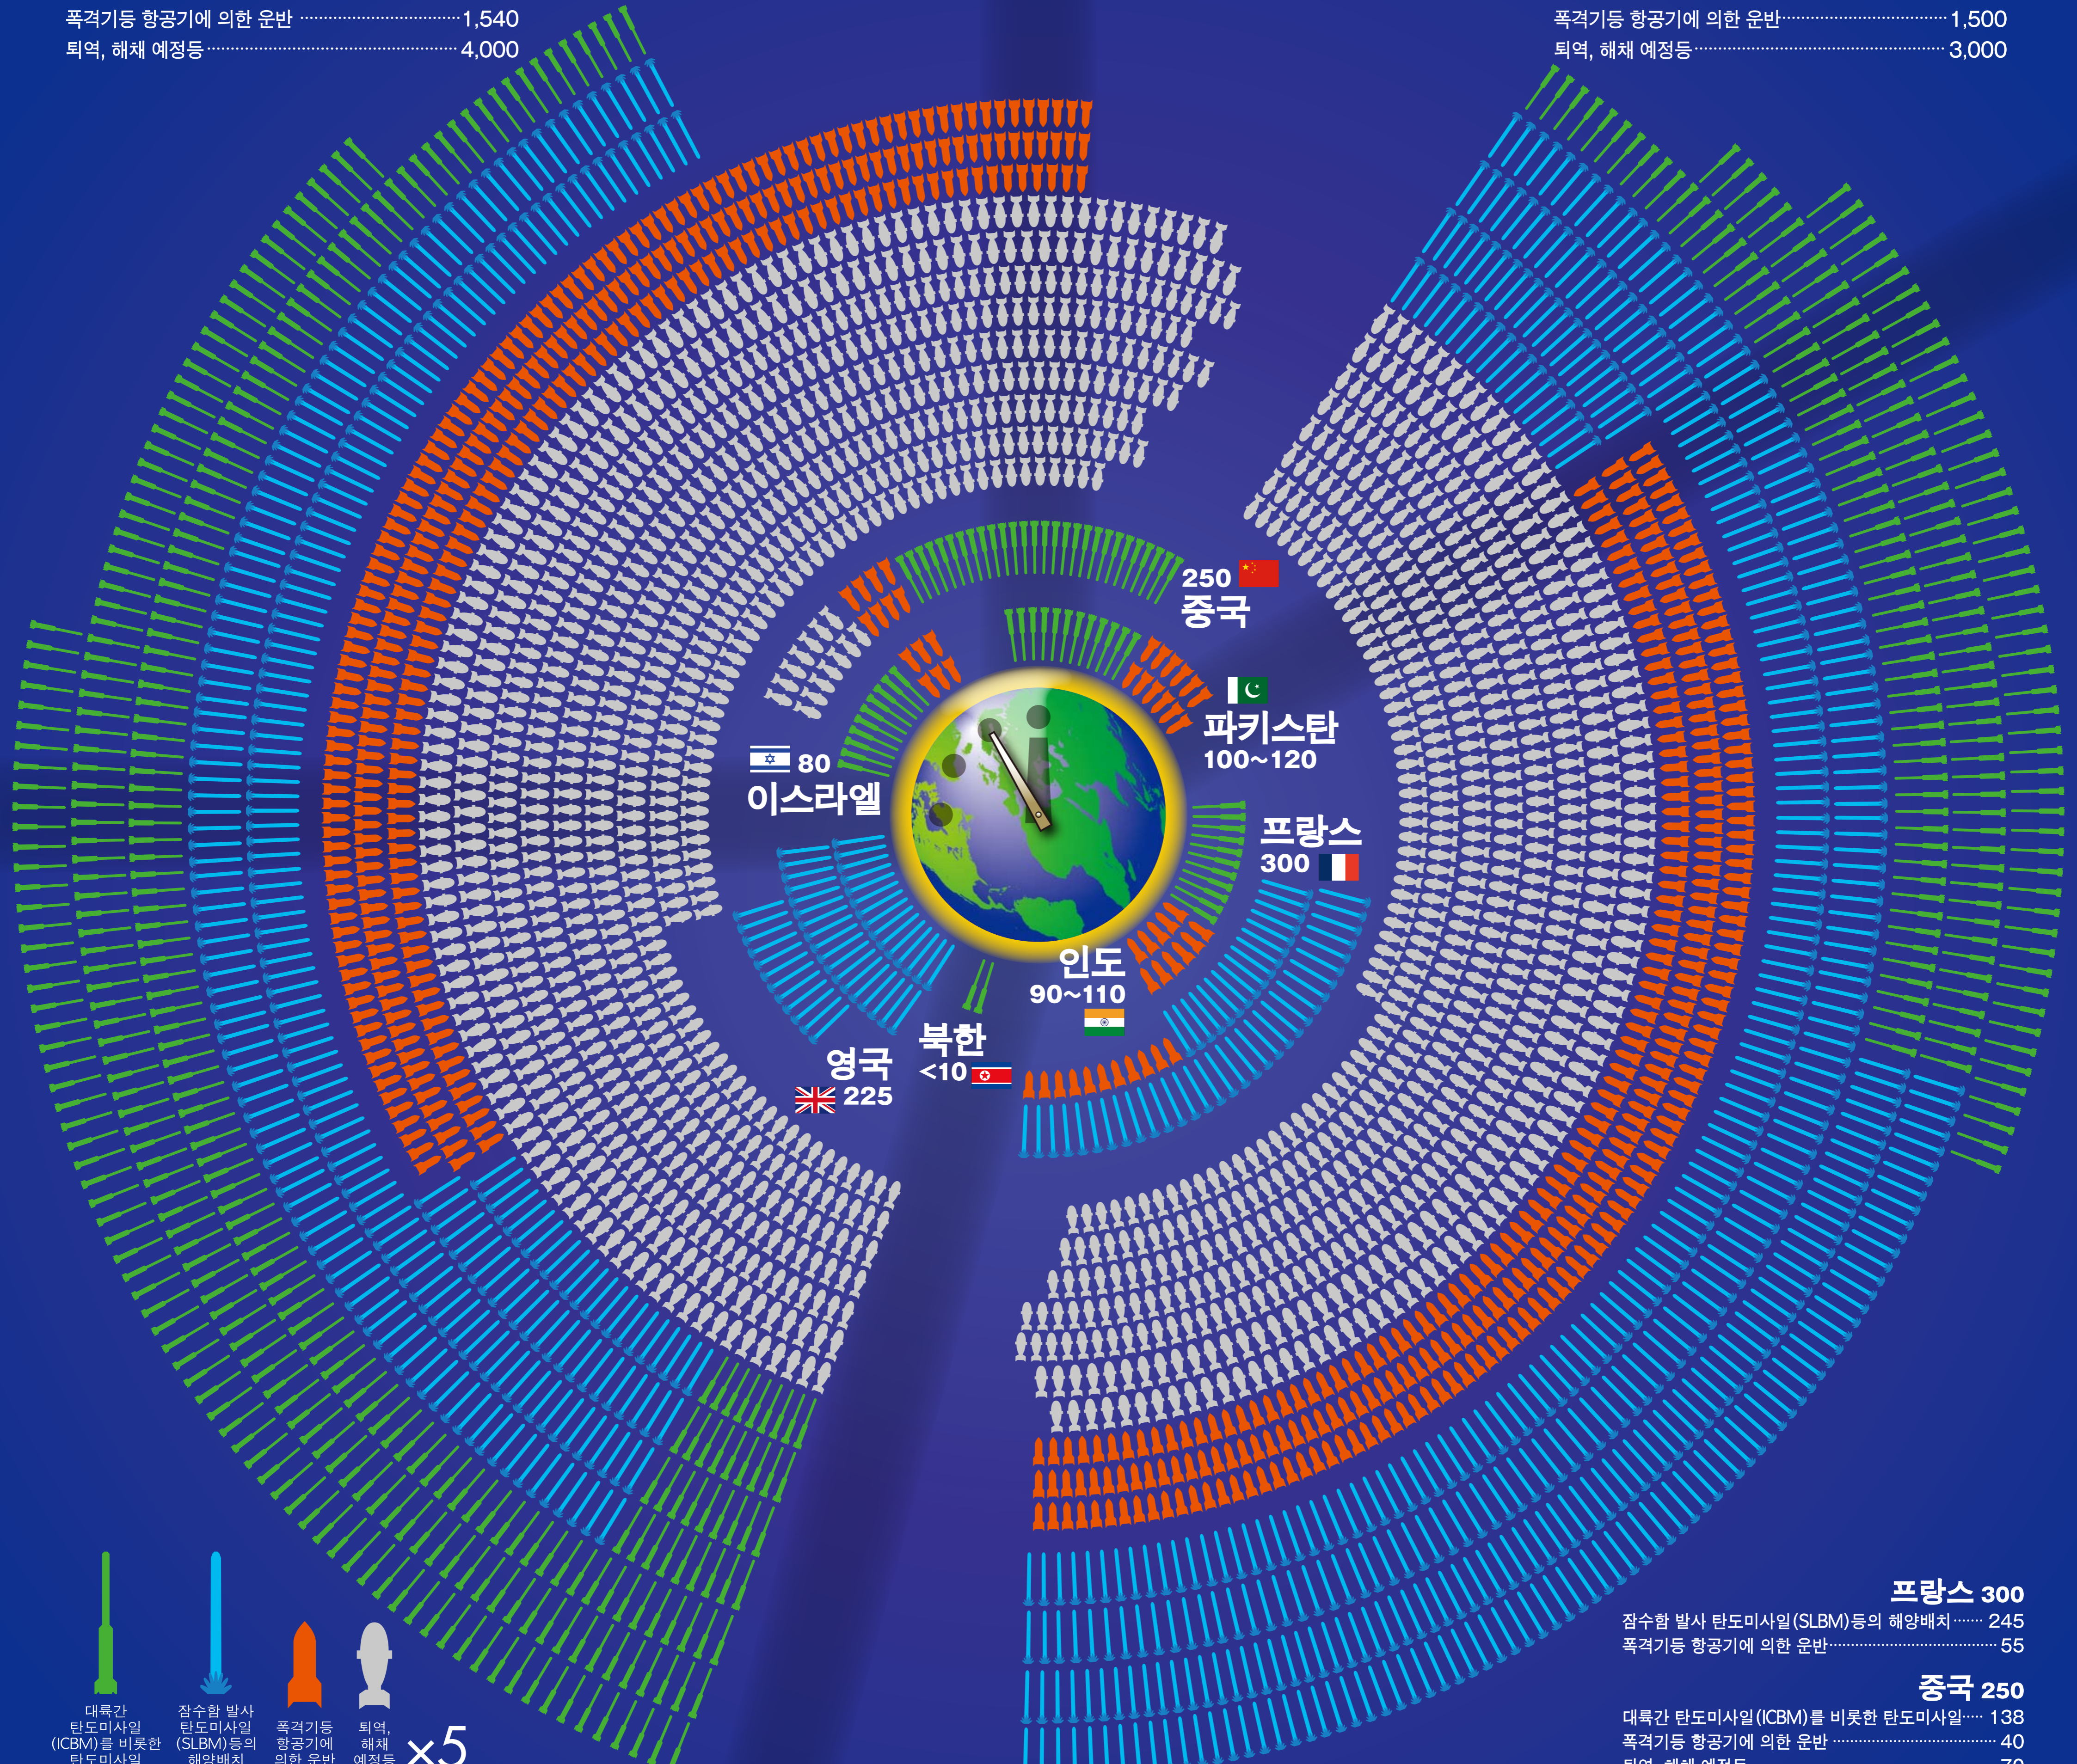

# 존재하는 한 사용된다

대륙간 탄도미사일 (ICBM)를 비롯한 탄도미사일  
 잠수함 발사 탄도미사일 (SLBM) 등의 해양배치  
 폭격기 등 항공기에 의한 운반  
 퇴역, 해체 예정 등 x5

**프랑스 300**  
 잠수함 발사 탄도미사일 (SLBM) 등의 해양배치 ... 245  
 폭격기 등 항공기에 의한 운반 ... 55

**중국 250**  
 대륙간 탄도미사일 (ICBM)를 비롯한 탄도미사일 ... 138  
 폭격기 등 항공기에 의한 운반 ... 40  
 퇴역, 해체 예정 등 ... 70

**영국 225**  
 잠수함 발사 탄도미사일 (SLBM) 등의 해양배치 ... 225

**이스라엘 80**  
 대륙간 탄도미사일 (ICBM)를 비롯한 탄도미사일 ... 50  
 폭격기 등 항공기에 의한 운반 ... 30

**파키스탄 100~120**  
 대륙간 탄도미사일 (ICBM)를 비롯한 탄도미사일 ... 60  
 폭격기 등 항공기에 의한 운반 ... 40~60

### 세계 종말 시계 (중앙)

핵전쟁 등으로 인한 인류의 멸망 (종말)을 오전 0시로 비유하고, 그 종말까지의 남은 시간을 (0시까지로 본다면 남은 시간은 몇분) 이란 형식의 상징적으로 표현된 시계. 현재 [5분진].