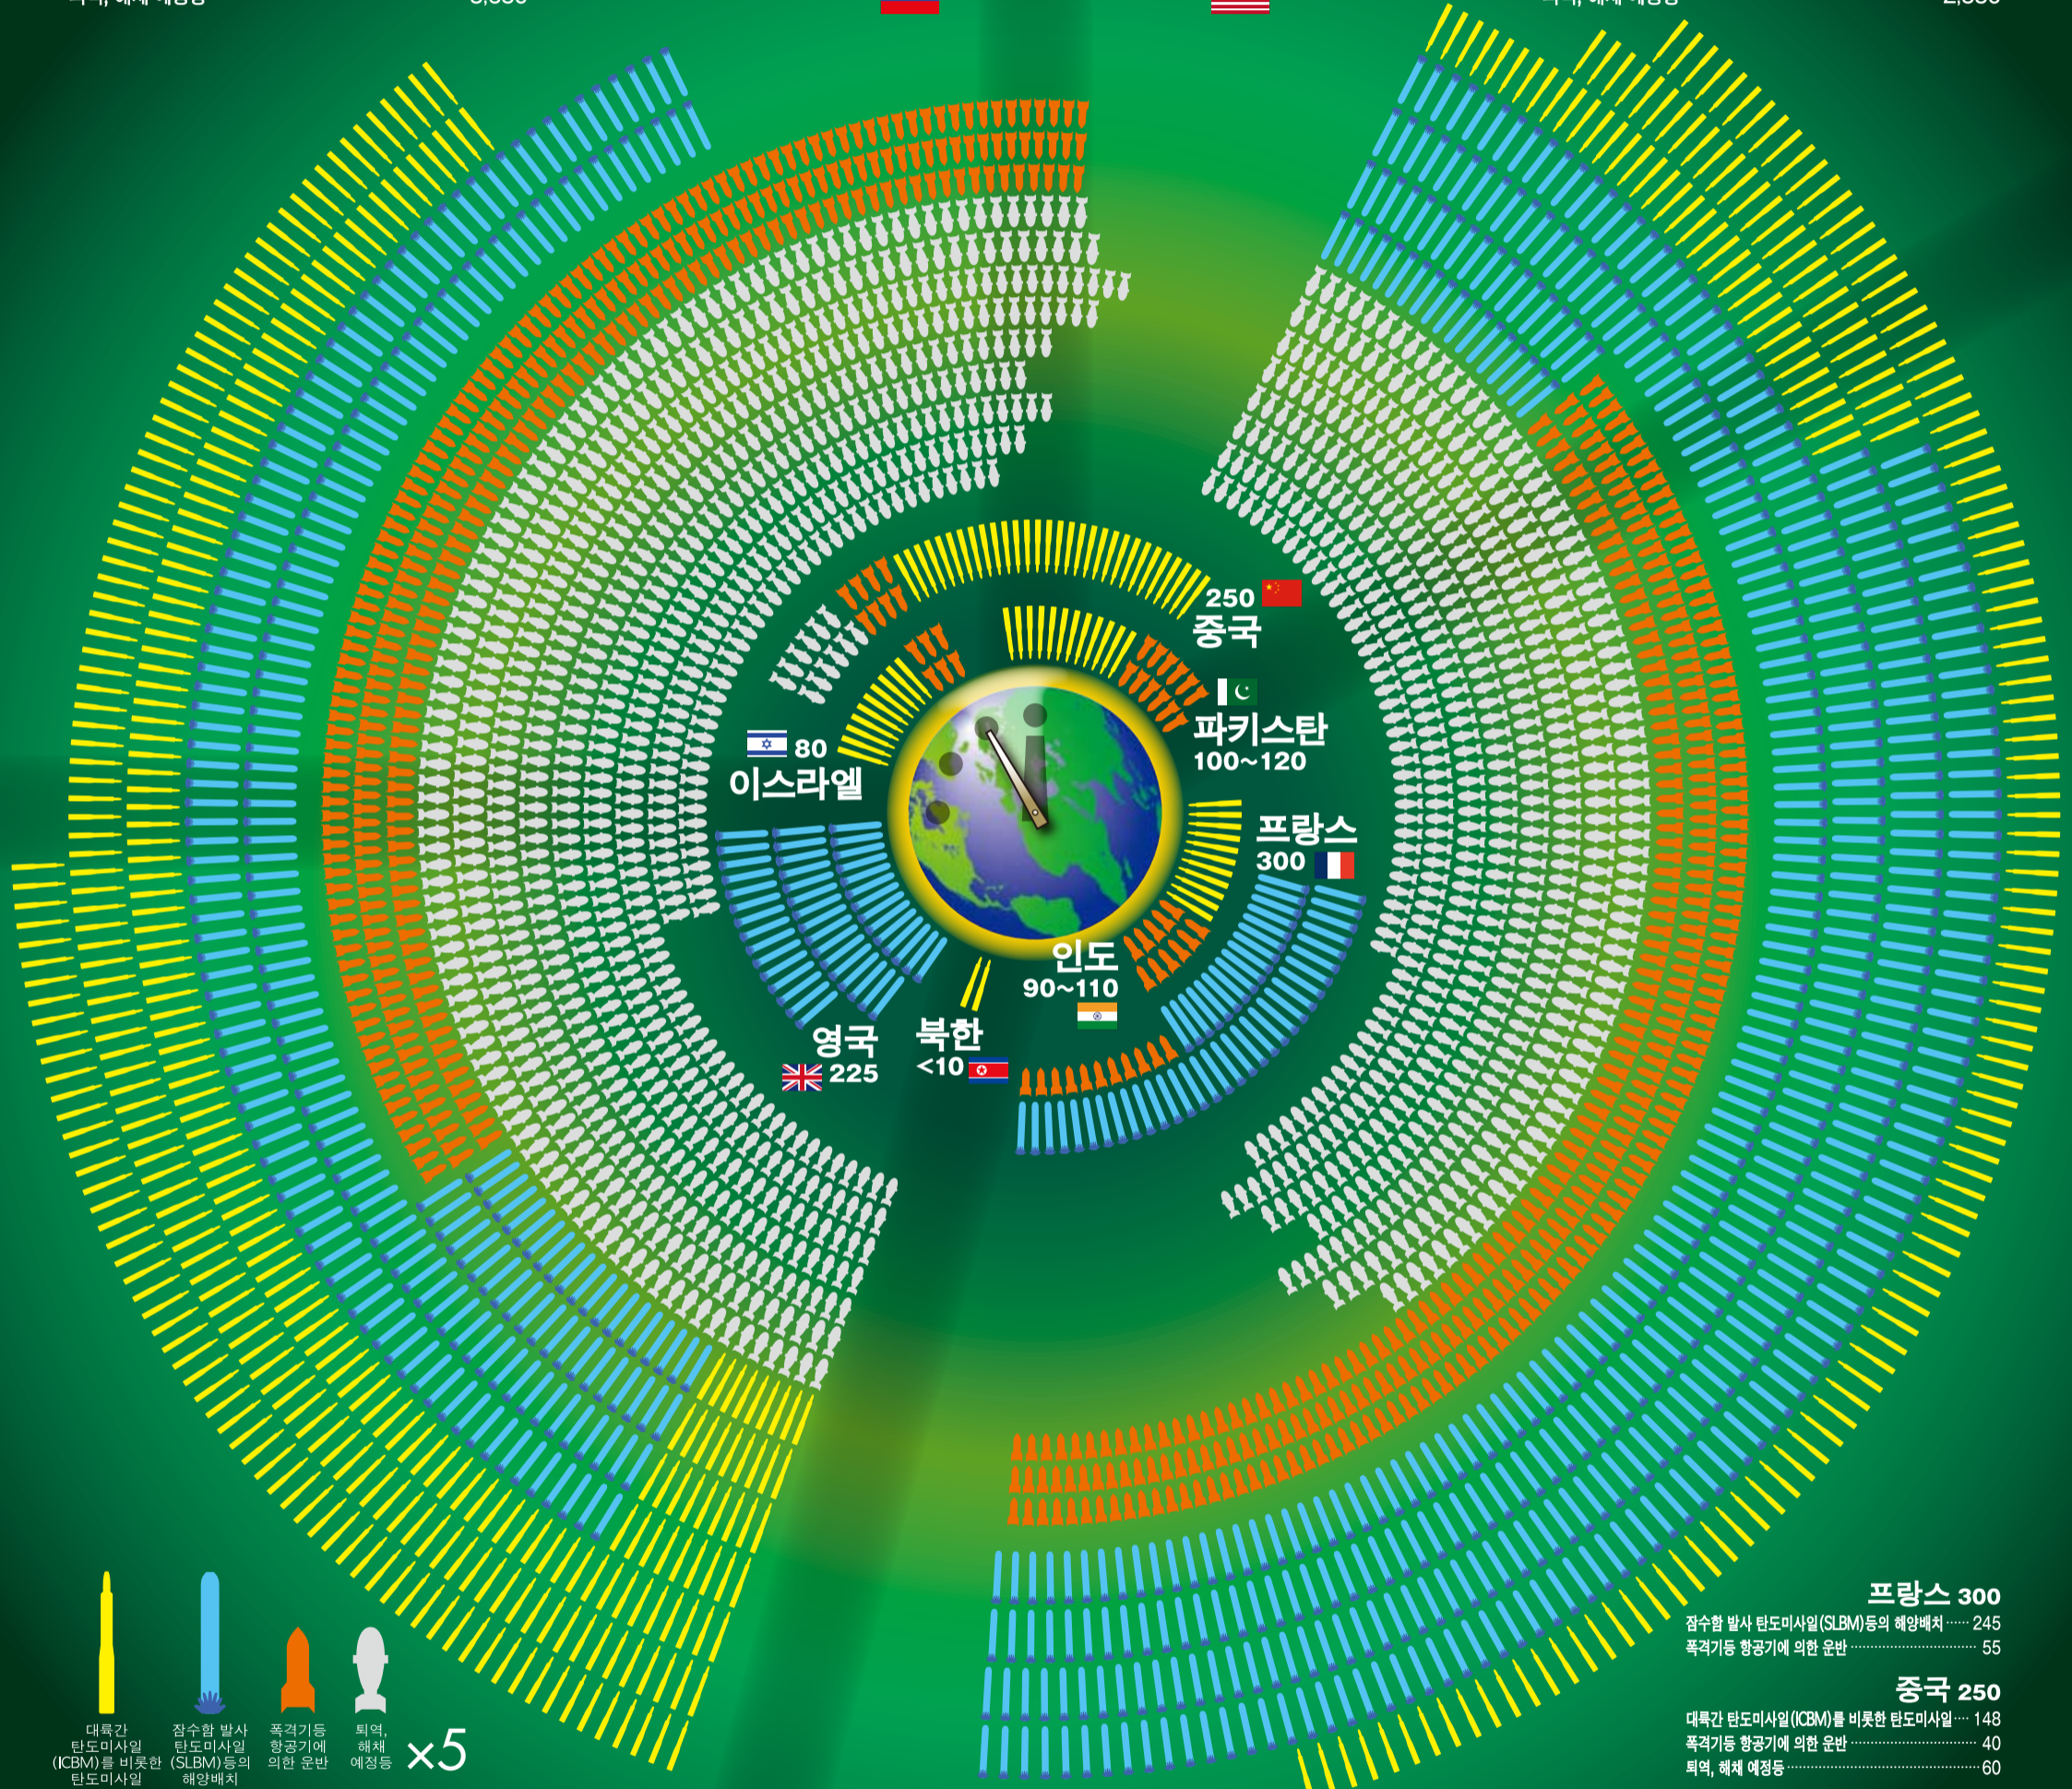

# 존재하는 한 사용된다

## 세계의 핵탄두 보유량 2014.8

대륙간 탄도미사일 (ICBM)을 비롯한 탄도미사일 .....1,567  
 잠수함 발사 탄도미사일 (SLBM)등의 해양배치 .....1,228  
 폭격기등 항공기에 의한 운반 .....1,540  
 퇴역, 해체 예정등 .....3,650

**러시아 8,000**

**미국 7,310**

대륙간 탄도미사일 (ICBM)을 비롯한 탄도미사일 .....860  
 잠수함 발사 탄도미사일 (SLBM)등의 해양배치 .....2,304  
 폭격기등 항공기에 의한 운반 .....1,600  
 퇴역, 해체 예정등 .....2,550

대륙간 탄도미사일 (ICBM)을 비롯한 탄도미사일  
 잠수함 발사 탄도미사일 (SLBM)등의 해양배치  
 폭격기등 항공기에 의한 운반  
 퇴역, 해체 예정등 x5

**중국 250**  
**파키스탄 100~120**  
**프랑스 300**  
**인도 90~110**  
**북한 <10**  
**영국 225**  
**이스라엘 80**

**프랑스 300**  
 잠수함 발사 탄도미사일 (SLBM)등의 해양배치 ..... 245  
 폭격기등 항공기에 의한 운반 ..... 55  
**중국 250**  
 대륙간 탄도미사일 (ICBM)을 비롯한 탄도미사일 ..... 148  
 폭격기등 항공기에 의한 운반 ..... 40  
 퇴역, 해체 예정등 ..... 60  
**영국 225**  
 잠수함 발사 탄도미사일 (SLBM)등의 해양배치 ..... 225  
**이스라엘 80**  
 대륙간 탄도미사일 (ICBM)을 비롯한 탄도미사일 ..... 50  
 폭격기등 항공기에 의한 운반 ..... 30  
**파키스탄 100~120**  
 대륙간 탄도미사일 (ICBM)을 비롯한 탄도미사일 ..... 60  
 폭격기등 항공기에 의한 운반 ..... 40~60  
**인도 90~110**  
 대륙간 탄도미사일 (ICBM)을 비롯한 탄도미사일 ..... 54  
 폭격기등 항공기에 의한 운반 ..... 36~56  
**북한 <10**  
 ? 대륙간 탄도미사일 (ICBM)을 비롯한 탄도미사일 ..... <10

# 16,400

**전년비 : -900**  
 미국 : -400  
 러시아 : -500

**세계 종말 시계 (중앙)**  
 핵전쟁 등으로 인한 인류의 멸망 (종말)을 오전 0시로 비유하고, 그 종말까지의 남은 시간을 (0시까지로 본다면) 남은 시간은 몇분)이란 형식의 상징적으로 표현된 시계. 현재 (5분전).